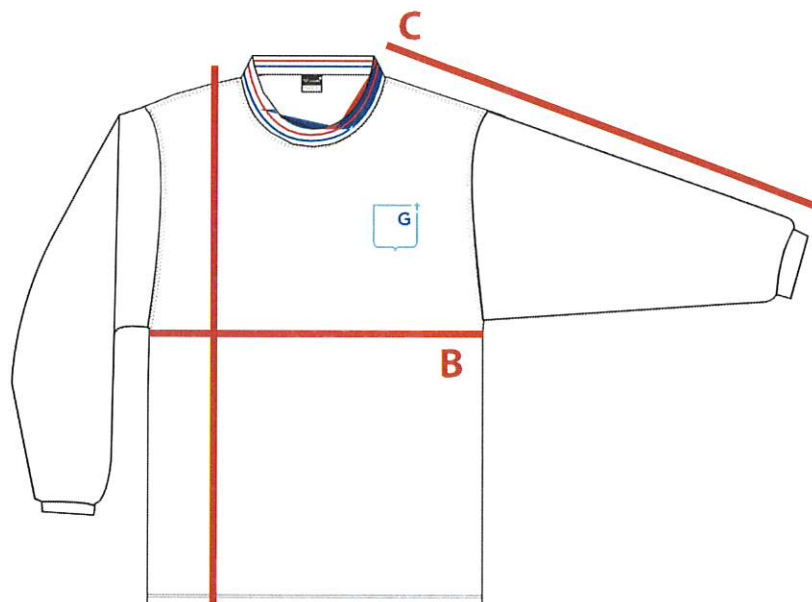

SAMARRETA MÀNIGA CURTA INFANTIL i CICLE INICIAL DE PRIMÀRIA (1r i 2n)

TALLAJE EUREDA

Talla	0000	000	00	0	1	2	3	4	5	6	7	8	9	10
Largo(A)	37	41	45	49	53	57	61	66	69	72	75	78	81	84
Pecho (B)	27	30	33	36	39	41	44	46	49	52	55	58	61	64

Todas las medidas dadas se refieren a cm *

SAMARRETA MÀNIGA LLARGA INFANTIL i CICLE
INICIAL DE PRIMÀRIA (1r i 2n)

TALLAJE EUREDA

Talla	0000	000	00	0	1	2	3	4	5	6	7	8	9	10
Largo (A)	37	41	45	49	53	57	61	66	69	72	75	78	81	84
Ancho (B)	27	30	33	36	39	41	44	46	49	52	55	58	61	64
Manga (C)	33	37	41	45	50	54	58	62	66	70	74	78	82	85

Todas las medidas dadas se refieren a cm *

SAMARRETA GES DRY A PARTIR DE 3r DE PRIMÀRIA

Talla	2	3	4	5	6	7	8	9
Largo (A)	60	62	64	68	70	72	74	78
Ancho (B)	43	48	49	53	56	59	62	65

Todas las medidas dadas se refieren a cm *

BERMUDA

Talla	00	0	1	2	3	4	5	6	7	8	9	10
Largo (A)	33	35	37	40	42	44	47	49	51	54	57	60
Cintura (B)	24	25	26	27	28	29	30	31	32	33	34	35
Cadera (C)	38	40	43	45	47	49	51	54	56	58	60	62

Todas las medidas dadas se refieren a cm*