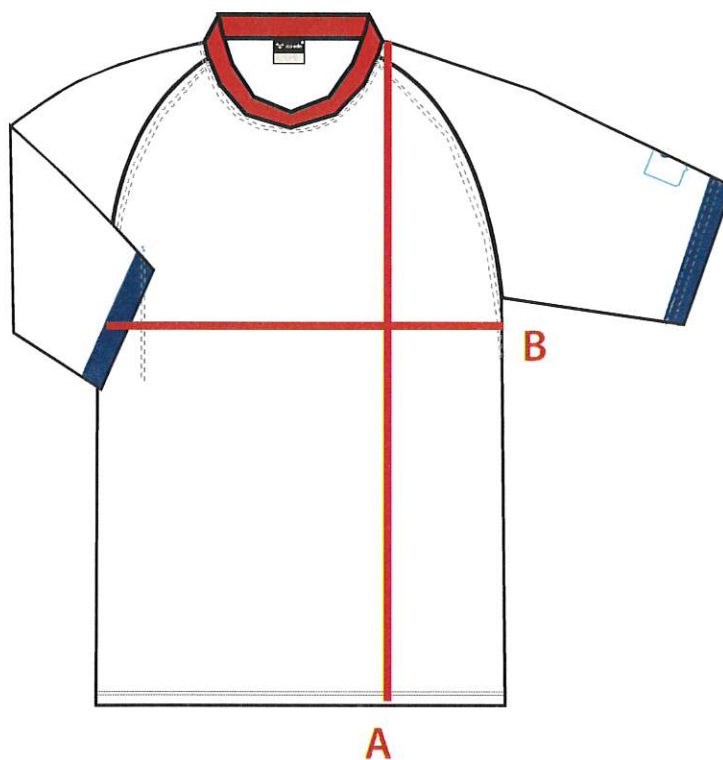

SAMARRETA MÀNIGA CURTA INFANTIL i CICLE INICIAL DE PRIMÀRIA (1r i 2n)

TALLAJE EUREDA

Talla	0000	000	00	0	1	2	3	4	5	6	7	8	9	10
Largo(A)	37	41	45	49	53	57	61	66	69	72	75	78	81	84
Pecho (B)	27	30	33	36	39	41	44	46	49	52	55	58	61	64

Todas las medidas dadas se refieren a cm *

SAMARRETA MÀNIGA LLARGA INFANTIL i CICLE
INICIAL DE PRIMÀRIA (1r i 2n)

TALLAJE EUREDA

Talla	0000	000	00	0	1	2	3	4	5	6	7	8	9	10
Largo (A)	37	41	45	49	53	57	61	66	69	72	75	78	81	84
Ancho (B)	27	30	33	36	39	41	44	46	49	52	55	58	61	64
Manga (C)	33	37	41	45	50	54	58	62	66	70	74	78	82	85

Todas las medidas dadas se refieren a cm *

SAMARRETA GES DRY A PARTIR DE 3r DE PRIMÀRIA

Talla	2	3	4	5	6	7	8	9
Largo (A)	60	62	64	68	70	72	74	78
Ancho (B)	43	48	49	53	56	59	62	65

Todas las medidas dadas se refieren a cm *

BERMUDA

Talla	00	0	1	2	3	4	5	6	7	8	9	10
Largo (A)	33	35	37	40	42	44	47	49	51	54	57	60
Cintura (B)	24	25	26	27	28	29	30	31	32	33	34	35
Cadera (C)	38	40	43	45	47	49	51	54	56	58	60	62

Todas las medidas dadas se refieren a cm*