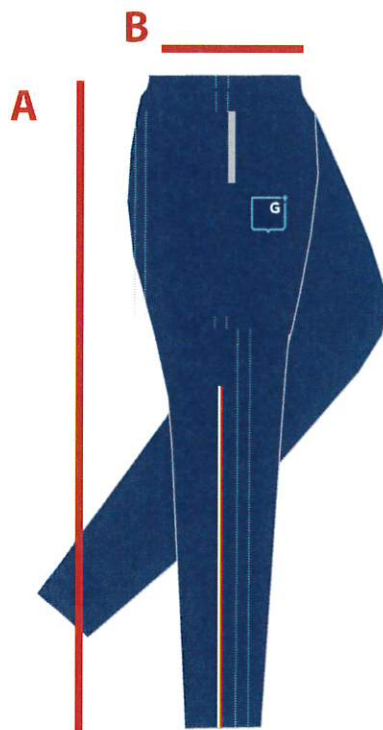

Todas las medidas dadas se refieren a cm *

SAMARRETA MÀNIGA LLARGA INFANTIL i CICLE
INICIAL DE PRIMÀRIA (1r i 2n)

TALLAJE EUREDA

Talla	0000	000	00	0	1	2	3	4	5	6	7	8	9	10
Largo (A)	37	41	45	49	53	57	61	66	69	72	75	78	81	84
Ancho (B)	27	30	33	36	39	41	44	46	49	52	55	58	61	64
Manga (C)	33	37	41	45	50	54	58	62	66	70	74	78	82	85

Todas las medidas dadas se refieren a cm *

SAMARRETA GES DRY A PARTIR DE 3r DE PRIMÀRIA

Talla	2	3	4	5	6	7	8	9
Largo (A)	60	62	64	68	70	72	74	78
Ancho (B)	43	48	49	53	56	59	62	65

Todas las medidas dadas se refieren a cm *

BERMUDA

Talla	00	0	1	2	3	4	5	6	7	8	9	10
Largo (A)	33	35	37	40	42	44	47	49	51	54	57	60
Cintura (B)	24	25	26	27	28	29	30	31	32	33	34	35
Cadera (C)	38	40	43	45	47	49	51	54	56	58	60	62

Todas las medidas dadas se refieren a cm*

PANTALÓ XANDALL PRIMÀRIA I ESO

BAJO PEDIDO

Talla	1	2	3	4	5	6	7	8	9	10	11
Largo (A)	73	84	103	107	111	115	119	124	127	130	133
Cintura (B)	27	28	29	30	31	32	33	34	35	36	37

Todas las medidas dadas se refieren a cm *