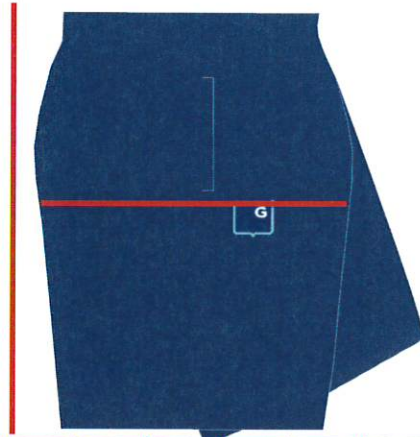

Todas las medidas dadas se refieren a cm *

SAMARRETA MÀNIGA LLARGA INFANTIL i CICLE
INICIAL DE PRIMÀRIA (1r i 2n)

TALLAJE EUREDA

Talla	0000	000	00	0	1	2	3	4	5	6	7	8	9	10
Largo (A)	37	41	45	49	53	57	61	66	69	72	75	78	81	84
Ancho (B)	27	30	33	36	39	41	44	46	49	52	55	58	61	64
Manga (C)	33	37	41	45	50	54	58	62	66	70	74	78	82	85

Todas las medidas dadas se refieren a cm *

SAMARRETA GES DRY A PARTIR DE 3r DE PRIMÀRIA

Talla	2	3	4	5	6	7	8	9
Largo (A)	60	62	64	68	70	72	74	78
Ancho (B)	43	48	49	53	56	59	62	65

Todas las medidas dadas se refieren a cm *

BERMUDA

Talla	00	0	1	2	3	4	5	6	7	8	9	10
Largo (A)	33	35	37	40	42	44	47	49	51	54	57	60
Cintura (B)	24	25	26	27	28	29	30	31	32	33	34	35
Cadera (C)	38	40	43	45	47	49	51	54	56	58	60	62

Todas las medidas dadas se refieren a cm*

DESSUADORA XANDALL PRIMÀRIA I ESO

Talla	2	3	4	5	6	7	8	9
Largo (A)	56	59	62	65	68	71	74	77
Ancho (B)	46	49	52	55	58	61	64	67

Todas las medidas dadas se refieren a cm *