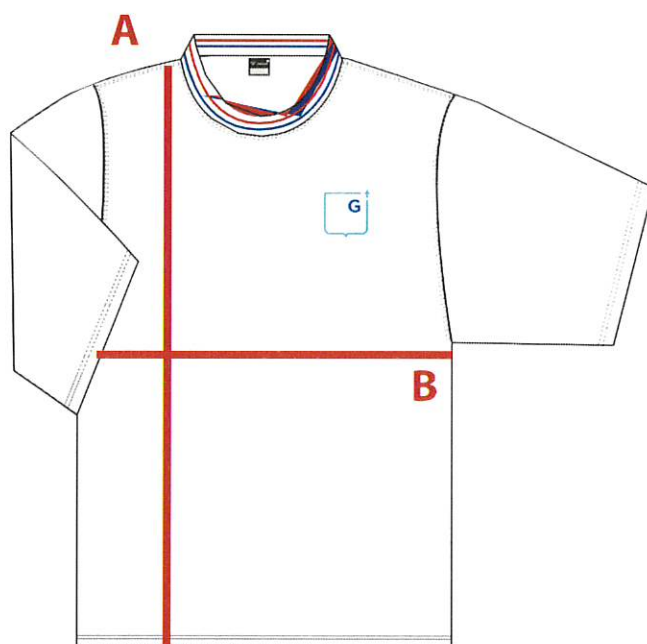

SAMARRETA MÀNIGA CURTA INFANTIL i CICLE INICIAL DE PRIMÀRIA (1r i 2n)

TALLAJE EUREDA

Talla	0000	000	00	0	1	2	3	4	5	6	7	8	9	10
Largo(A)	37	41	45	49	53	57	61	66	69	72	75	78	81	84
Pecho (B)	27	30	33	36	39	41	44	46	49	52	55	58	61	64

Todas las medidas dadas se refieren a cm *

SAMARRETA MÀNIGA LLARGA INFANTIL i CICLE
INICIAL DE PRIMÀRIA (1r i 2n)

TALLAJE EUREDA

Talla	0000	000	00	0	1	2	3	4	5	6	7	8	9	10
Largo (A)	37	41	45	49	53	57	61	66	69	72	75	78	81	84
Ancho (B)	27	30	33	36	39	41	44	46	49	52	55	58	61	64
Manga (C)	33	37	41	45	50	54	58	62	66	70	74	78	82	85

Todas las medidas dadas se refieren a cm *

SAMARRETA GES DRY A PARTIR DE 3r DE PRIMÀRIA

Talla	2	3	4	5	6	7	8	9
Largo (A)	60	62	64	68	70	72	74	78
Ancho (B)	43	48	49	53	56	59	62	65

Todas las medidas dadas se refieren a cm *

BERMUDA

Talla	00	0	1	2	3	4	5	6	7	8	9	10
Largo (A)	33	35	37	40	42	44	47	49	51	54	57	60
Cintura (B)	24	25	26	27	28	29	30	31	32	33	34	35
Cadera (C)	38	40	43	45	47	49	51	54	56	58	60	62

Todas las medidas dadas se refieren a cm*